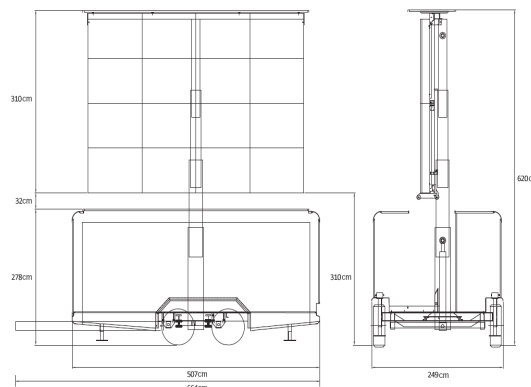

## TECHNISCHE SPECIFICATIE:

**KIJKHOEK:** 140 °

**KIJKAFSTAND:** minimaal 6 meter  
maximaal 150 meter

**LICHTINTENSITEIT:** 5000 Cd/m<sup>2</sup> (NIT)

**AANTAL PIXELS:** 10.000 pixels/m<sup>2</sup> = 30.000 led's/m<sup>2</sup>

**POWER SUPPLY:** 380/415 Volt 3Ph + N + E  
CEE norm 32 Amp  
ingebouwde generator

**OPBOUWTIJD:** 15 minuten

**ALGEMEEN:** hoogte onderkant scherm ca. 3,10 meter  
scherm draaibaar over 360 °  
totaalgewicht scherm + ahw < 3500 kg