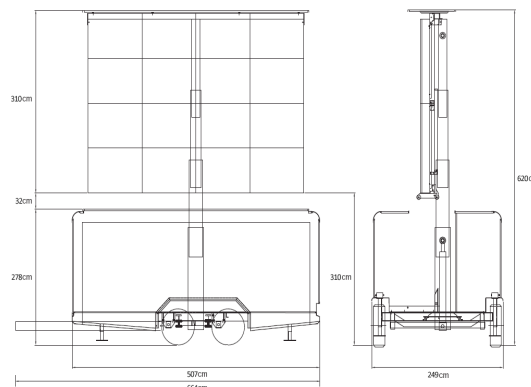

# MiniScreenTrailer

LED videoscherm 12 m<sup>2</sup>  
bxh: 4 x 3 meter

## TECHNISCHE SPECIFICATIE:

	<b>KIJKHOEK:</b>	<b>140 °</b>
	<b>KIJKAFSTAND:</b>	<b>minimaal 6 meter maximaal 150 meter</b>
	<b>LICHTINTENSITEIT:</b>	<b>5000 Cd/m<sup>2</sup> (NIT)</b>
	<b>AANTAL PIXELS:</b>	<b>10.000 pixels/m<sup>2</sup> = 30.000 led's/m<sup>2</sup></b>
	<b>POWER SUPPLY:</b>	<b>380/415 Volt 3Ph + N + E CEE norm 32 Amp ingebouwde generator</b>
	<b>OPBOUWTIJD:</b>	<b>15 minuten</b>
	<b>ALGEMEEN:</b>	<b>hoogte onderkant scherm ca. 3,10 meter scherm draaibaar over 360 ° totaalgewicht scherm + ahw &lt; 3500 kg</b>