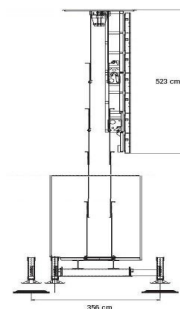

De afmeting van het videoscherm bedraagt 46 m<sup>2</sup> in widescreen 16:9, waarbij de hoogte van de onderzijde van het scherm kan variëren tussen 4 en 5,5 meter.

Tevens is de positie van het scherm 340° draaibaar. Het videoscherm met een 20/10 mm LED heeft een resolutie van 896/512 pixels.

# LM46

LED videoscherm 46 m<sup>2</sup>  
bxh: 8,96 x 5,23 meter

**OPBOUWTIJD:** 60 minuten

**ALGEMEEN:** hoogte onderkant scherm variabel tussen  
4 meter en 5,5 meter  
scherm draaibaar over 340 °  
totaalgewicht scherm + oplegger ca. 33.000 kg  
gewicht losse trekker ca. 7.000 kg