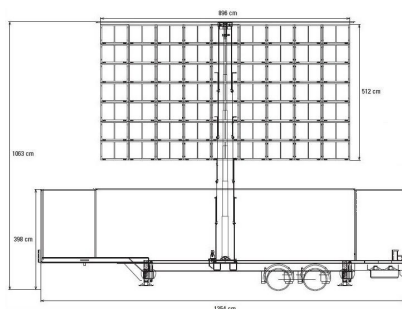

De afmeting van het videoscherm bedraagt 46 m<sup>2</sup> in widescreen 16:9, waarbij de hoogte van de onderzijde van het scherm kan variëren tussen 4 en 5,5 meter.

Tevens is de positie van het scherm 340° draaibaar. Het videoscherm met een 20/10 mm LED heeft een resolutie van 896/512 pixels.

# LM46

LED videoscherm 46 m<sup>2</sup>  
bxh: 8,96 x 5,23 meter

## TECHNISCHE SPECIFICATIE:

**KIJKHOEK:** 140 °

**KIJKAFSTAND:** minimaal 15 meter  
maximaal 250 meter

**LICHTINTENSITEIT:** 6000 Cd/m<sup>2</sup> (NIT)

**AANTAL PIXELS:** 10000 pixels/m<sup>2</sup>

**POWER SUPPLY:** 380/415 Volt 3Ph + N + E  
CEE norm 125 Amp  
stroomgenerator is optioneel

**OPBOUWTIJD:** 60 minuten

**ALGEMEEN:** hoogte onderkant scherm variabel tussen  
4 meter en 5,5 meter  
scherm draaibaar over 340 °  
totaalgewicht scherm + oplegger ca. 33.000 kg  
gewicht losse trekker ca. 7.000 kg