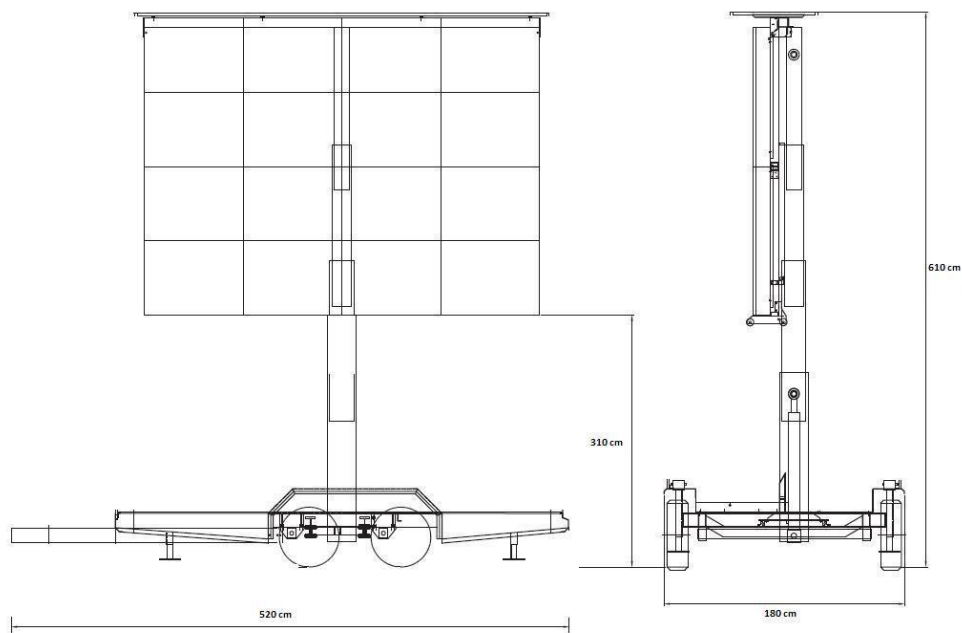

HOLLAND SCREEN BV

Industrieweg 154 C
5683 CG Best
Tel: +31(0)165 559375
Bank: ABN-AMRO 97 46 85 666
K.v.K.: 68099924
BTWnr: NL 857301524 B01

Specificaties Trailer12 (P6.6mm):

Afmeting ledscherm:	480 x 256 cm (b x h)
Kijkafstand:	minimaal 6 meter maximaal 80 meter
Kijkhoek:	120°
Lichtintensiteit:	7000Cd/m ² (NIT)
Pixelafstand:	6.6mm real
Resolutie:	horizontaal 672 lijnen verticaal 480 lijnen
Spanningsaansluiting:	CEE16A/5p
Hoogte onderzijde ledscherm:	variabel tot maximaal 310 cm
Hoogte bovenzijde ledscherm:	maximaal 610 cm
Rotatie ledscherm:	360°
Totaalgewicht:	2.500 kg
Afmeting aanhangwagen:	lengte 550 cm (inclusief dissel) breedte 220 cm (in rijtoestand)
Stelpoten:	uitschuifbaar op elke hoek tot maximaal 100 cm totale breedte is dan maximaal ca. 420 cm
Windbelasting:	8 Beaufort (bij maximaal uitgeschoven stelpoten)